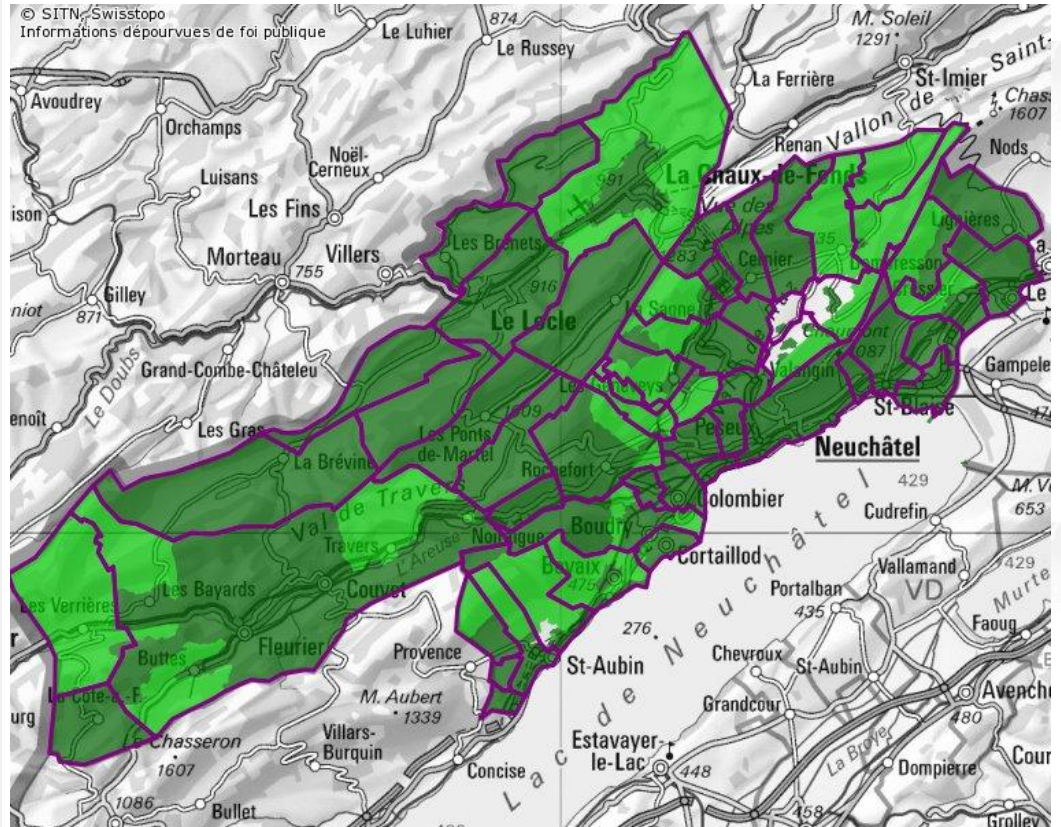

**Titre du jeu des données**

**MO1 – Etat d'avancement de la mensuration**

**Description du contenu des données**

Carte synoptique montrant l'état d'avancement de la mensuration officielle dans le canton de Neuchâtel. Les zones en vert foncé et en marron sont disponibles (mais pas forcément juridiquement en vigueur) et la zone vert clair est en travail. Les travaux n'ont pas encore été lancés dans les zones sans couleur.

**Extrait**

**Échelle de la source**

**Nom du service compétent**

Service de la géomatique et du registre foncier (SGRF)

**Interlocuteur pour les données**

Spicher Florian

**Téléphone de l'interlocuteur**

+41 (0)32 889 47 66